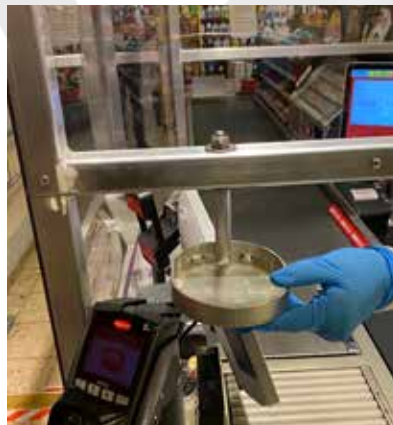

Kontaktschutzlösungen für Kassenbereiche*

Gerade im Bereich der Kassen ist ein direkter Kontakt zu den Kunden unabdingbar.

Hier gilt es, Mitarbeiter und Kunden möglichst gut voneinander zu trennen, ohne den notwendigen Geschäftsbetrieb zu sehr einzuschränken. Zu diesem Zweck bieten wir individuelle Kontaktschutzlösungen an. Unsere Lösungen werden dabei auf jedes Kassensystem angepasst.

Das Besondere:

Der Mitarbeiter ist auch von hinten und von der Seite „geschützt“, was insbesondere bei Mehrfachkassen notwendig sein kann!

Bei unserer Lösung vermeiden wir Änderungen an Ihren bestehenden Kassen. Unsere Systeme werden lediglich aufgesetzt und geklemmt. Somit ist der Kontaktschutz* einfach und schnell auf- und abbaubar, trotzdem aber robust und formschön.

→ In vielen Varianten lieferbar! Fragen Sie gern an!

auf
ANFRAGE