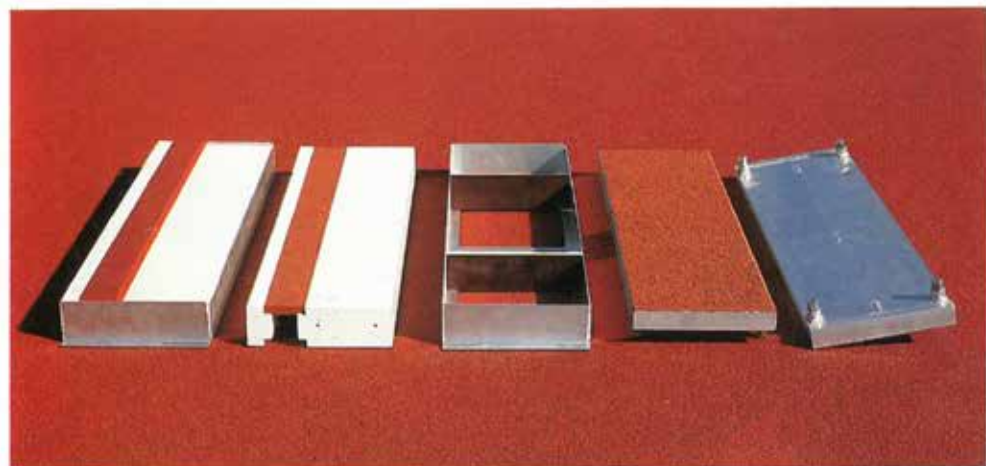

1) Für Wettkampf mit Plastilin-Kontrollstreifen. 2) Für Training und Schulsport mit Laufbahnbelag, somit gleichzeitig die ideale Abdeckung. Keine Stolper- und Verletzungsgefahr, da keine Einlegebretter mehr erforderlich sind!

Absprungbalken mit Einbauwanne, leicht auswechselbar.

Für die Anlaufbahn beim Dreisprung sowie für die Wintermonate empfehlen wir unseren Blindbalken.

Diskus- und Hammerwurfschutzgitter

freistehend

in Hülsen stehend

Nach den amtlichen Leichtathletik-Bestimmungen komplett mit Netz, durchgehend 5,5 m hoch. Alle Standrohre und Querrohre sind aus hochwertigem Aluminium gefertigt.

Hoch- und Stabhochsprunganlagen

Alle Anlagen sind in blau oder grün lieferbar, die Hochsprunganlagen können ohne Mehrpreis mit Eckenaussparung geliefert werden.

Eine Ganz-Aluminium-Konstruktion! Die untere Bande ist schallschluckend mit Kunststoffbelag ausgegossen!

Bolzplatztore

aus Aluminium in einem Stück mit durchgezogenen Röhren, daher unsere unerreichbar robuste Qualität!