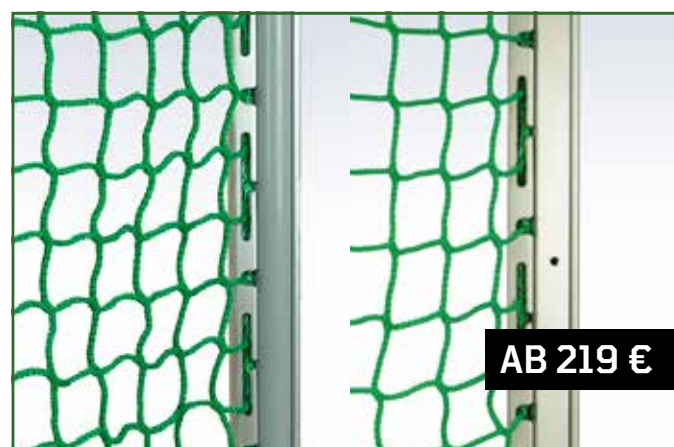

AB 219 €

NETZBEFESTIGUNG

Kunststoffummanteltes Stahlseil zur Befestigung des Netzes an der Hockeytorbande. Inklusive Linsenkopf- und Gewindeterminale (Mutter und Unterlegscheibe). Set für 1 Tor.

TORTYP	ARTIKEL-NR	1 STÜCK	1 PAAR
Feldhockey	08SH0178	55,00 €	108,00 €
Hallenhockey	08SHH078	55,00 €	108,00 €