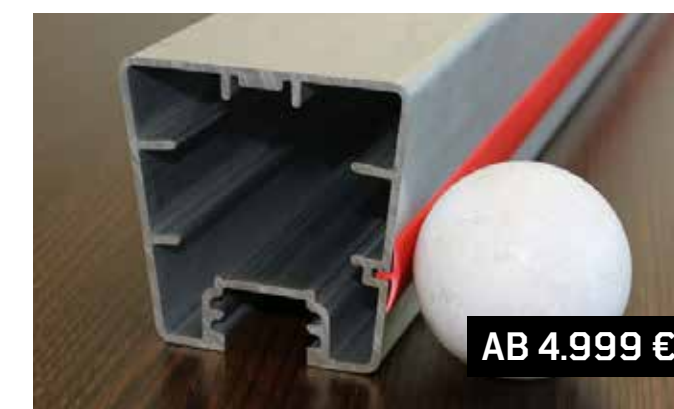

FELDHOCKEY-TORE

INGESETZT BEI
EUROPA- UND WELTMEISTER-SCHAFTEN

AB 2.690 €

COMPETITION (3,66 X 2,14 M)

Aus Aluminiumprofilen in ganz verschweißter Bauart und mit freier Netzaufhängung gefertigt, TÜV geprüft* nach DIN / EN 750. Das Netz hängt bei dieser Bauart frei im Torraum, so dass kein Abprallen des Balls am hinteren Torbügel mehr möglich ist! Entsprechend der aktuellen DHB und FIH Regularien. Rahmen weiß lackiert oder in Aluminium blank. Lieferung ohne Netz. 8 Jahre Garantie.

BANDE MIT KUNSTSTOFF AUSGEGOSSEN

TORTYP	ARTIKEL-NR	1 STÜCK	AB 2 STÜCK
Eingefräste Netzaufhängung, weiß	280W1006	3.450,00 €	3.390,00 €
Eingefräste Netzaufhängung, Alu	28001006	3.350,00 €	3.290,00 €
Kunststoffnetzhasen, weiß	280W1SM6	3.250,00 €	3.190,00 €
Kunststoffnetzhasen, Alu	28001SM6	3.150,00 €	3.090,00 €

BANDE MIT KUNSTRASEN BEKLEBT

TORTYP	ARTIKEL-NR	1 STÜCK	AB 2 STÜCK
Eingefräste Netzaufhängung, weiß	280W1RA6	3.050,00 €	2.990,00 €
Eingefräste Netzaufhängung, Alu	28001RA6	2.900,00 €	2.840,00 €
Kunststoffnetzhasen, weiß	28SW1RA6	2.850,00 €	2.790,00 €
Kunststoffnetzhasen, Alu	28SM1RA6	2.750,00 €	2.690,00 €

AB 2.690 €

TRAINING (3,66 X 2,14 M)

Aus Aluminium, in ganz verschweißter Bauart, Banden aus Multiplexplatten, TÜV geprüft* nach DIN / EN 750. Dieses einfache aber robuste Hockeytor wird insbesondere von regionalen Vereinen und zu Trainingszwecken eingesetzt. Je nach Bauart wird das Netz „über die Bügel“ gezogen oder hängt frei im Torraum. Lieferung ohne Netz. 8 Jahre Garantie.

FREIE NETZAUFHÄNGUNG