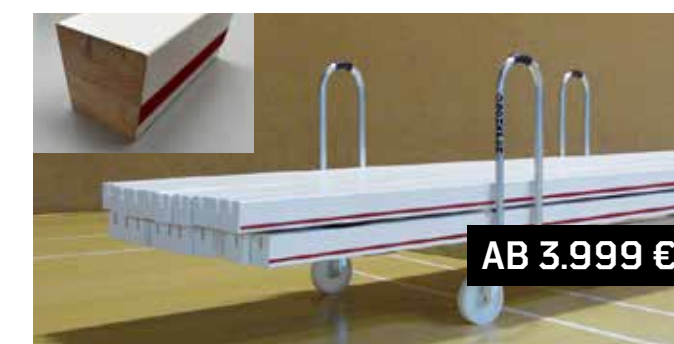

AB 3.999 €

COMPETITION (3 X 2 M)

Aus Aluminium, in ganz verschweißter Bauart und mit freier Netzaufhängung, TÜV geprüft* nach DIN / EN 750. Das Netz hängt bei dieser Bauart frei im Torraum, so dass kein Abprallen des Balls am hinteren Torbügel mehr möglich ist! Torrahmen mit speziellem Innern aus Aluminium und Holz. Entsprechend der aktuellen DHB und FIH Regularien. Lieferung ohne Netz. 8 Jahre Garantie.

EINGEFRÄSTE NETZAUFHÄNGUNG

AUSFÜHRUNG	ARTIKEL-NR	1 STÜCK	AB 2 STÜCK
Rahmen weiß lackiert	280W2006	2.950,00 €	2.890,00 €
Rahmen Alu	28002006	2.850,00 €	2.790,00 €

INNENLIEGENDE KUNSTSTOFFNETZHAKEN

AUSFÜHRUNG	ARTIKEL-NR	1 STÜCK	AB 2 STÜCK
Rahmen weiß lackiert	28SAMW26	2.750,00 €	2.690,00 €
Rahmen Alu	28SAM206	2.650,00 €	2.590,00 €