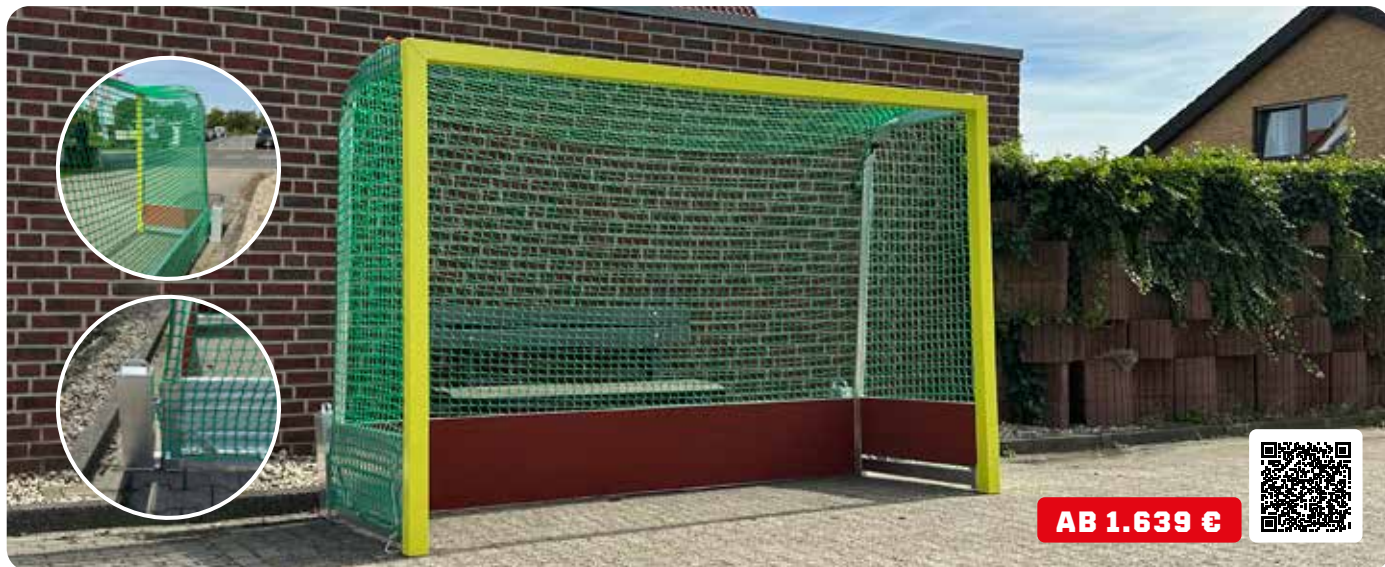

HALLEN-HOCKEY

KLAPPBARES TOR MIT OPTIONALER BANDE

HALLEN-HOCKEYTOR (3 X 2 M), KLAPPBAR

Aus Aluminium, Torrahmen in ganz verschweißter Bauart, mit freier Netzaufhängung. Hintere Torbügel einklappbar, so dass das Tor einfach auf- und abgebaut werden kann. Zudem ist eine platzsparende Lagerung möglich! Standardmäßig eingefräste Netzaufhängung, alternativ mit Kunststoffnetzhasen lieferbar. Inklusive 2 Gewichte zum Einhängen an der Rückseite des Netzbügels. 8 Jahre Garantie. Lieferung ohne Netz.

AUSFÜHRUNG	ART. NR.	1 STÜCK	AB 2 STK.
Hockeytor, Gelb lackiert	28KG2BA5	2.109,00 €	2.039,00 €
Hockeytor, Alu blank	28KB2BA5	1.699,00 €	1.639,00 €
Prallschutzbande	28KKG2BBA	1.339,00 €	1.269,00 €
Netz, 3mm, grün	E800G205	112,50 €	110,00 €