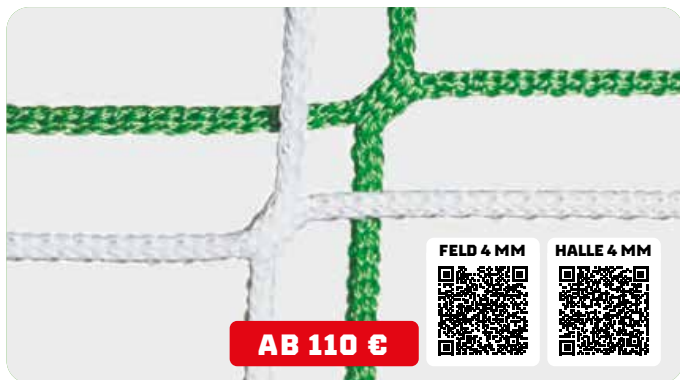

FELD 4 MM

HALLE 4 MM

AB 110 €